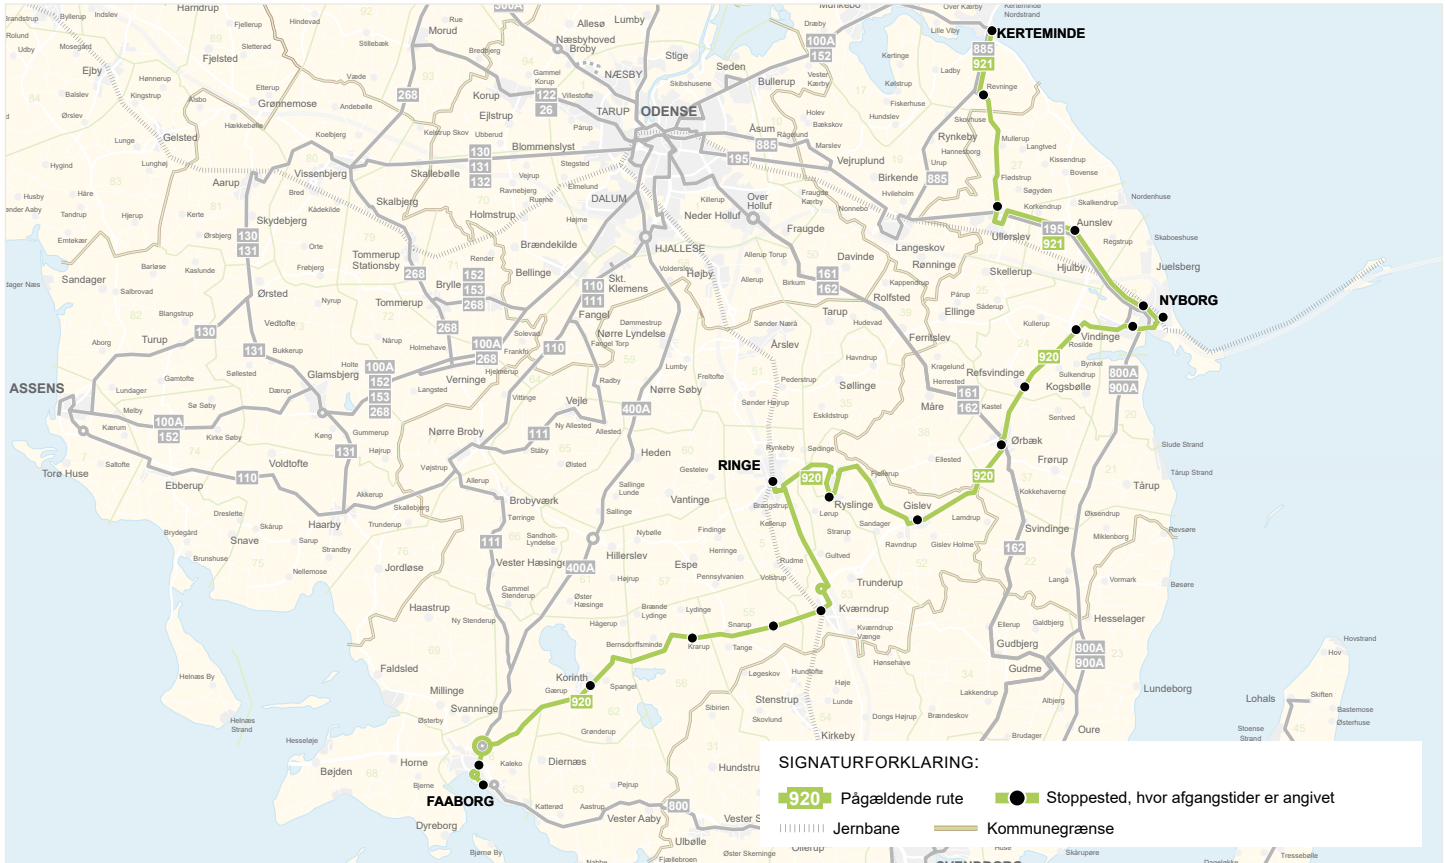

Zone Stoppested

06 Faaborg Plads A	05 Bygmestervej	24 Alsvej / Bøjdenvej	26 Åløkkevej / Odensevej
06 Banegårdspladsen	05 Ringø Station	02 Lyøvej / Bøjdenvej	26 Odensevej / Aunslev
06 Havnegade	05 Midtfnys Gymnasium	02 Tasingevej	26 Nederbyvej
06 Æblehaven	05 Rolighedsvej	02 Idavej / Bøjdenvej	26 Kørkendrup
06 Sundagervej	05 Stationsvej / Ørbækvej	02 Hebevej	27 Østervej / Svendborgvej
06 Rallebæksyden	05 Ringe / Ørbækvej	02 Statsfængslet	27 Vibeskolen / Uillerslev
62 Høbbet / Reventlowsvej	52 Ryslinge Højskole	02 Birkevej / Vindingevej	27 Bondemosevej / Lundsager
62 Solbakkevej	52 Sofienlundsvej	02 Adelgade / Strandvejen	27 Uillerslev / Kertemindevej
62 Trollesvej / Korinth	52 Humlevænget	02 Nybrogade	27 Flødstrup / Kertemindevej
62 Korinth Hallen	52 Daugårdsvej	02 Banegårdsallen	27 Flødstrup
62 Brahetrolleborg	52 Håndværkervej / Gislev	02 Nyborg Station	27 Lundevej / Kertemindevej
56 Bernstoffsminde	52 Lykkesholmsvej	02 Nyborg Privatskole	18 Revninge Kirke
56 Mellemhaverne	52 Nørrevænget	02 Bastionen Nyborg	18 Idrætsvej / Revninge
56 Krarp	37 Ørbæk Kirke	02 Skolegade / Nørrevoldgade	18 Gammelmose
56 Hundstrupvej	37 Ørbæk Kro	02 Lindealleen	18 Rynkebyvej / Revningevej
55 Snarup	37 Ringvej / Nyborgvej	02 Nyborg Sygehusheden	18 Søvangsparken
55 Egeskov Gade	24 Refsvindinge	02 Helgetoftevej	18 Hinkesvej
53 Baneplassen / Kværndrup	24 Vindinge Kirke	02 Sprotøften	18 Kerteminde Rutebilstation
53 Svendborgvej / Kværndrup	24 Vindinge Forsamlingshus	02 Juelsbergvej	
53 Nyborgvej / Hovedvejen	24 Landsbycenteret	26 Højagervej	
53 Faaborgvej / Kværndrup	24 Gl. Vindingevej	26 Pilevadvej	

Stoppesteder med fed skrift angiver stoppesteder, hvor afgangstider er vist